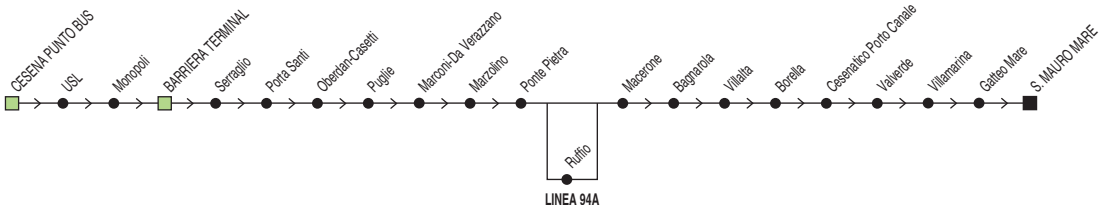

GIORNALIERO

Zona	Località				A		A		Poi ai minuti...	A		A		A		A		#,A,1	#,A,1	#,A,1	#,A,1
880	Cesena Punto Bus (pens.D)	06:05	06:45	07:20	07:50	08:20	08:50	20	50	16:20	16:50	17:20	17:50	18:20	18:50	19:20	19:50	21:20	22:48	00:18	01:48
880	Barriera	06:10	06:50	07:25	07:55	08:25	08:55	25	55	16:25	16:55	17:25	17:55	18:25	18:55	19:25	19:55	21:25	22:53	00:23	01:53
880	Ponte Pietra	06:19	06:59	07:34	08:04	08:34	09:04	34	04	16:34	17:04	17:34	18:04	18:34	19:04	19:34	20:04	21:34	23:02	00:32	02:02
880	Ruffio	|	|	07:36	|	08:36	|	36	|	16:36	|	17:36	|	18:36	|	19:36	|	21:36	23:04	00:34	02:04
880	Macerone	06:25	07:05	07:40	08:10	08:40	09:10	40	10	16:40	17:10	17:40	18:10	18:40	19:10	19:40	20:10	21:40	23:08	00:38	02:08
890	Villalta	06:31	07:11	07:46	08:16	08:46	09:16	46	16	16:46	17:16	17:46	18:16	18:46	19:16	19:46	20:16	21:46	23:14	00:44	02:14
890	Cesenatico (p.le Comandini)	06:40	07:20	07:55	08:25	08:55	09:25	55	25	16:55	17:25	17:55	18:25	18:55	19:25	19:55	20:25	21:55	23:23	00:53	02:23
890	Cesenatico Porto Canale	06:42	07:22	07:57	08:27	08:57	09:27	57	27	16:57	17:27	17:57	18:27	18:57	19:27	19:57	20:27	21:57	23:25	00:55	02:25
890	Gatteo Mare	06:55	07:34	08:09	08:39	09:10	09:39	09	39	17:09	17:39	18:10	18:39	19:09	19:39	20:09					
890	Gatteo Mare (Euclide)	|	07:35	08:10	08:40	|	09:40	10	40	17:10	17:40	|	18:40	19:10	19:40	20:10					
890	S. Mauro Mare	07:03				09:18						18:18									

= si effettua dal 21/6 al 31/8   A = Linea 94A transita per Ruffio   1 = termina Cesenatico Cavallotti