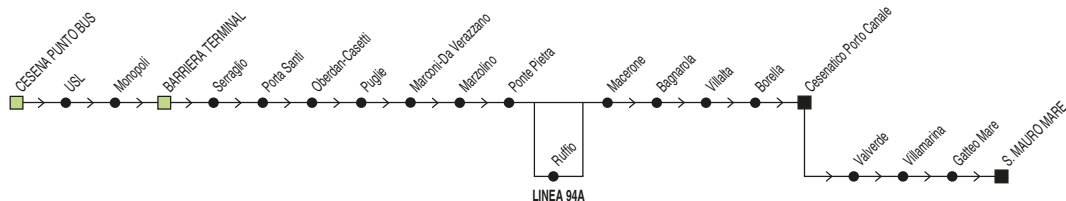

Linea 94/94A		Cesena Punto Bus → Cesenatico Porto Canale												
		✕ FERIALE												
		Zona	Località	A	A,1		A	#		A		A		§,A
880	Cesena Punto Bus	06:10	07:10	07:50	08:20			08:50	09:20	10:20	11:20	12:20	12:50	
880	Barriera	06:15	07:15	07:55	08:25			08:55	09:25	10:25	11:25	12:25	12:55	
880	Ponte Pietra	06:25	07:25	08:05	08:35			09:05	09:35	10:35	11:35	12:35	13:05	
880	Ruffio	06:26	07:26		08:36				09:36			12:36		
880	Cesena (Largo Virgilio)													13:15
880	Macerone	06:31	07:31	08:11	08:41			09:11	09:41	10:41	11:41	12:41	13:11	13:35
880	Ruffio													13:45
890	Villalta	06:35	07:35	08:15	08:45			09:15	09:45	10:45	11:45	12:45	13:15	
890	Cesenatico (p.le Comandini)	06:45	07:45	08:25	08:55			09:25	09:55	10:55	11:55	12:55	13:25	
890	Cesenatico (Porto Canale)	06:48	07:48	08:28	08:58	08:58		09:28	09:58	10:58	11:58	12:58	13:28	
890	Gatteo Mare						09:11							
890	S. Mauro Mare						09:18							
§ = solo nei gg. di Scuola				# = non si effettua il Venerdì				A = Linea 94A transita per Ruffio						
1 = gg. di Scuola prosegue per Cesenatico IAL (7:55)														