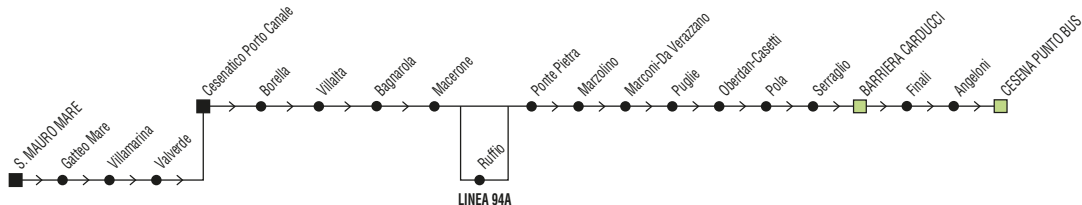

Linea 94/94A		Cesenatico Porto Canale → Cesena Punto Bus											
		✕ FERIALE											
		A	A	§,A,3		A		A		A	A		A
Zona	Località												
890	S. Mauro Mare												
890	Gatteo Mare (Euclide)												
890	Cesenatico (Cavallotti)	05:45	06:50		07:35	08:05	08:35	09:35	10:05	11:05	12:10	12:35	13:10
890	Cesenatico (Porto Canale)	05:46	06:51		07:36	08:06	08:36	09:36	10:06	11:06	12:11	12:36	13:11
890	Cesenatico (p.le Comandini)	05:49	06:54		07:39	08:09	08:39	09:39	10:09	11:09	12:14	12:39	13:14
890	Villalta	06:00	07:05		07:50	08:20	08:50	09:50	10:20	11:20	12:25	12:50	13:25
880	Macerone	06:04	07:09	07:40	07:54	08:24	08:54	09:54	10:24	11:24	12:29	12:54	13:29
880	Ruffio	06:08	07:13	07:46	|	08:28	|	09:58	|	11:28	12:33	|	13:33
880	Ponte Pietra	06:10	07:15	|	08:00	08:30	09:00	10:00	10:30	11:30	12:35	13:00	13:35
880	Barriera	06:20	07:25	|	08:10	08:40	09:10	10:10	10:40	11:40	12:45	13:10	13:45
880	Cesena Punto Bus	06:25	07:30	08:03	08:15	08:45	09:15	10:15	10:45	11:45	12:50	13:15	13:50
§ = solo nei gg. di Scuola		A = Linea 94A transita per Ruffio					3 = parte da Ponte Pietra alle 7:33 e transita da Plauto (8:00)