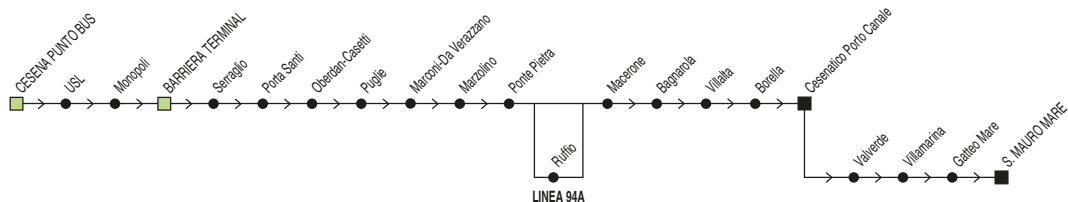

Linea 94/94A		Cesena Punto Bus → Cesenatico Porto Canale											
		✕ FERIALE											
		A	2	A	A		A		A		#	A	
880	Cesena Punto Bus	13:20	13:50	14:20	15:20	16:20	17:20	17:50	18:20	18:50		19:30	20:00
880	Barriera	13:25	13:55	14:25	15:25	16:25	17:25	17:55	18:25	18:55		19:35	20:05
880	Ponte Pietra	13:35	14:05	14:35	15:35	16:35	17:35	18:05	18:35	19:05		19:45	20:15
880	Ruffio	13:36		14:36	15:36		17:36		18:36			19:46	
880	Cesena (Largo Virgilio)												
880	Macerone	13:41	14:08	14:41	15:41	16:41	17:41	18:11	18:41	19:11		19:51	20:21
880	Ruffio												
890	Villalta	13:45	14:12	14:45	15:45	16:45	17:45	18:15	18:45	19:15		19:55	20:25
890	Cesenatico (p.le Comandini)	13:55	14:22	14:55	15:55	16:55	17:55	18:25	18:55	19:25		20:05	20:35
890	Cesenatico (Porto Canale)	13:58	14:25	14:58	15:58	16:58	17:58	18:28	18:58	19:28	19:28	20:08	20:38
890	Gatteo Mare		14:39								19:41		
890	S. Mauro Mare										19:48		
# = non si effettua il Venerdì			A = Linea 94A transita per Ruffio					2 = termina a Gatteo Mare (Euclide) alle 14:40